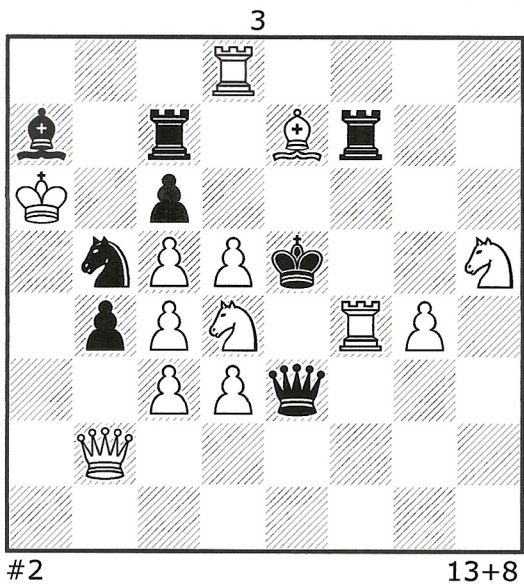

2E GPO 2<sup>E</sup> LEG. EN PASSANT – SPAKENBURG – 1 MAART 2024

4

#3

4+1

5

#3

7+9

6

#4

5+4

7

#5

9+1

8

#6

6+6